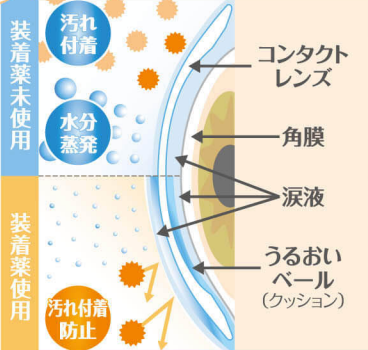

カラコンとも相性◎

こんな悩みに… 装着感が気になる・乾く・汚れやすい・目が疲れやすい etc...

うるおい
下地の役割

瞳を“守る”…… 異物感・乾き・汚れ付着を防ぎます。

瞳に“栄養補給”…… タウリン&アスパラギン酸の2種類のアミノ酸成分が疲れた瞳を元気にします。

装着薬の うるおいマジック★

ソフトレンズ
20分間 空气中に放置

ハードレンズ
新品レンズに水を吹きかけました