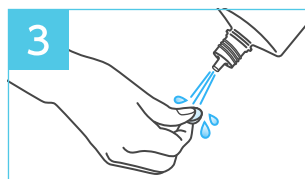

販売名	ソフトシンプルワン
効能・効果	ソフトコンタクトレンズ (グループI~グループIV) の消毒

成分	有効成分	塩酸ポリヘキサニド
	配合成分	界面活性剤、緩衝剤、安定化剤、等張化剤、粘稠剤
	表示指定成分	エデト酸塩

※本剤はポリオキシエチレンポリオキシプロピレングリコールを含有しています。

使用方法

1 石鹸で念入りに手を洗い、水道水でよくすすぎます。

2 手のひらの上で本剤をレンズに数滴つけて、両面をそれぞれ20回以上ていねいにこすり洗います。