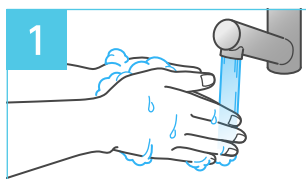

4時間かかっていたつけ置き時間を10分に短縮しました。洗浄成分が脂質汚れに働き、レンズへのタンパク汚れの付着も抑えます。

消毒時間を96%スリム化*

※本剤は正しい「こすり洗い」及び「すすぎ」を行うことで消毒効果を発揮します。本剤を使用の際には必ず指定された「こすり洗い」及び「すすぎ」を行ってください。

たっぷり使える大型サイズ

大切なレンズだから、惜しみないケアを! 大容量なのでたっぷり使用できます。また、レンズケースが2個入っており、ケースが汚れる前に交換できるので清潔に使えます。ケースをなくしてしまった時も安心です。持ち運びやカラコン用など使い分けにも活用できます。

販売名	ソフトシンプルワン
効能・効果	ソフトコンタクトレンズ (グループI~グループIV) の消毒

成分	有効成分	塩酸ポリヘキサニド
	配合成分	界面活性剤、緩衝剤、安定化剤、等張化剤、粘稠剤
	表示指定成分	エデト酸塩

※本剤はポリオキシエチレンポリオキシプロピレングリコールを含有しています。

使用方法

1 石鹸で念入りに手を洗い、水道水でよくすすぎます。

2 手のひらの上で本剤をレンズに数滴つけて、両面をそれぞれ20回以上ていねいにこすり洗います。