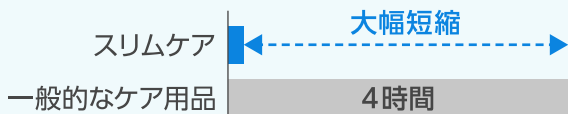

スリムケア アルファ 500mL

すべてのソフトコンタクトレンズに使用可能です

こんな方にオススメです

! たっぷり使えるサイズのものがほしい

! 消毒時間を短縮させたい

! ゴロゴロして装用感がよくない…

商品特長

短時間 10分のクイック消毒

4時間かかっていたつけ置き時間を10分に短縮しました。洗浄成分が脂質汚れに働き、レンズへのタンパク汚れの付着も抑えます。

消毒時間を96%スリム化*

※本剤は正しい「こすり洗い」及び「すすぎ」を行うことで消毒効果を発揮します。本剤を使用の際には必ず指定された「こすり洗い」及び「すすぎ」を行ってください。

たっぷり使える大型サイズ

大切なレンズだから、惜しみないケアを! 大容量なのでたっぷり使用できます。また、レンズケースが2個入っており、ケースが汚れる前に交換できるので清潔に使えます。ケースをなくしてしまった時も安心です。持ち運びやカラコン用など使い分けにも活用できます。